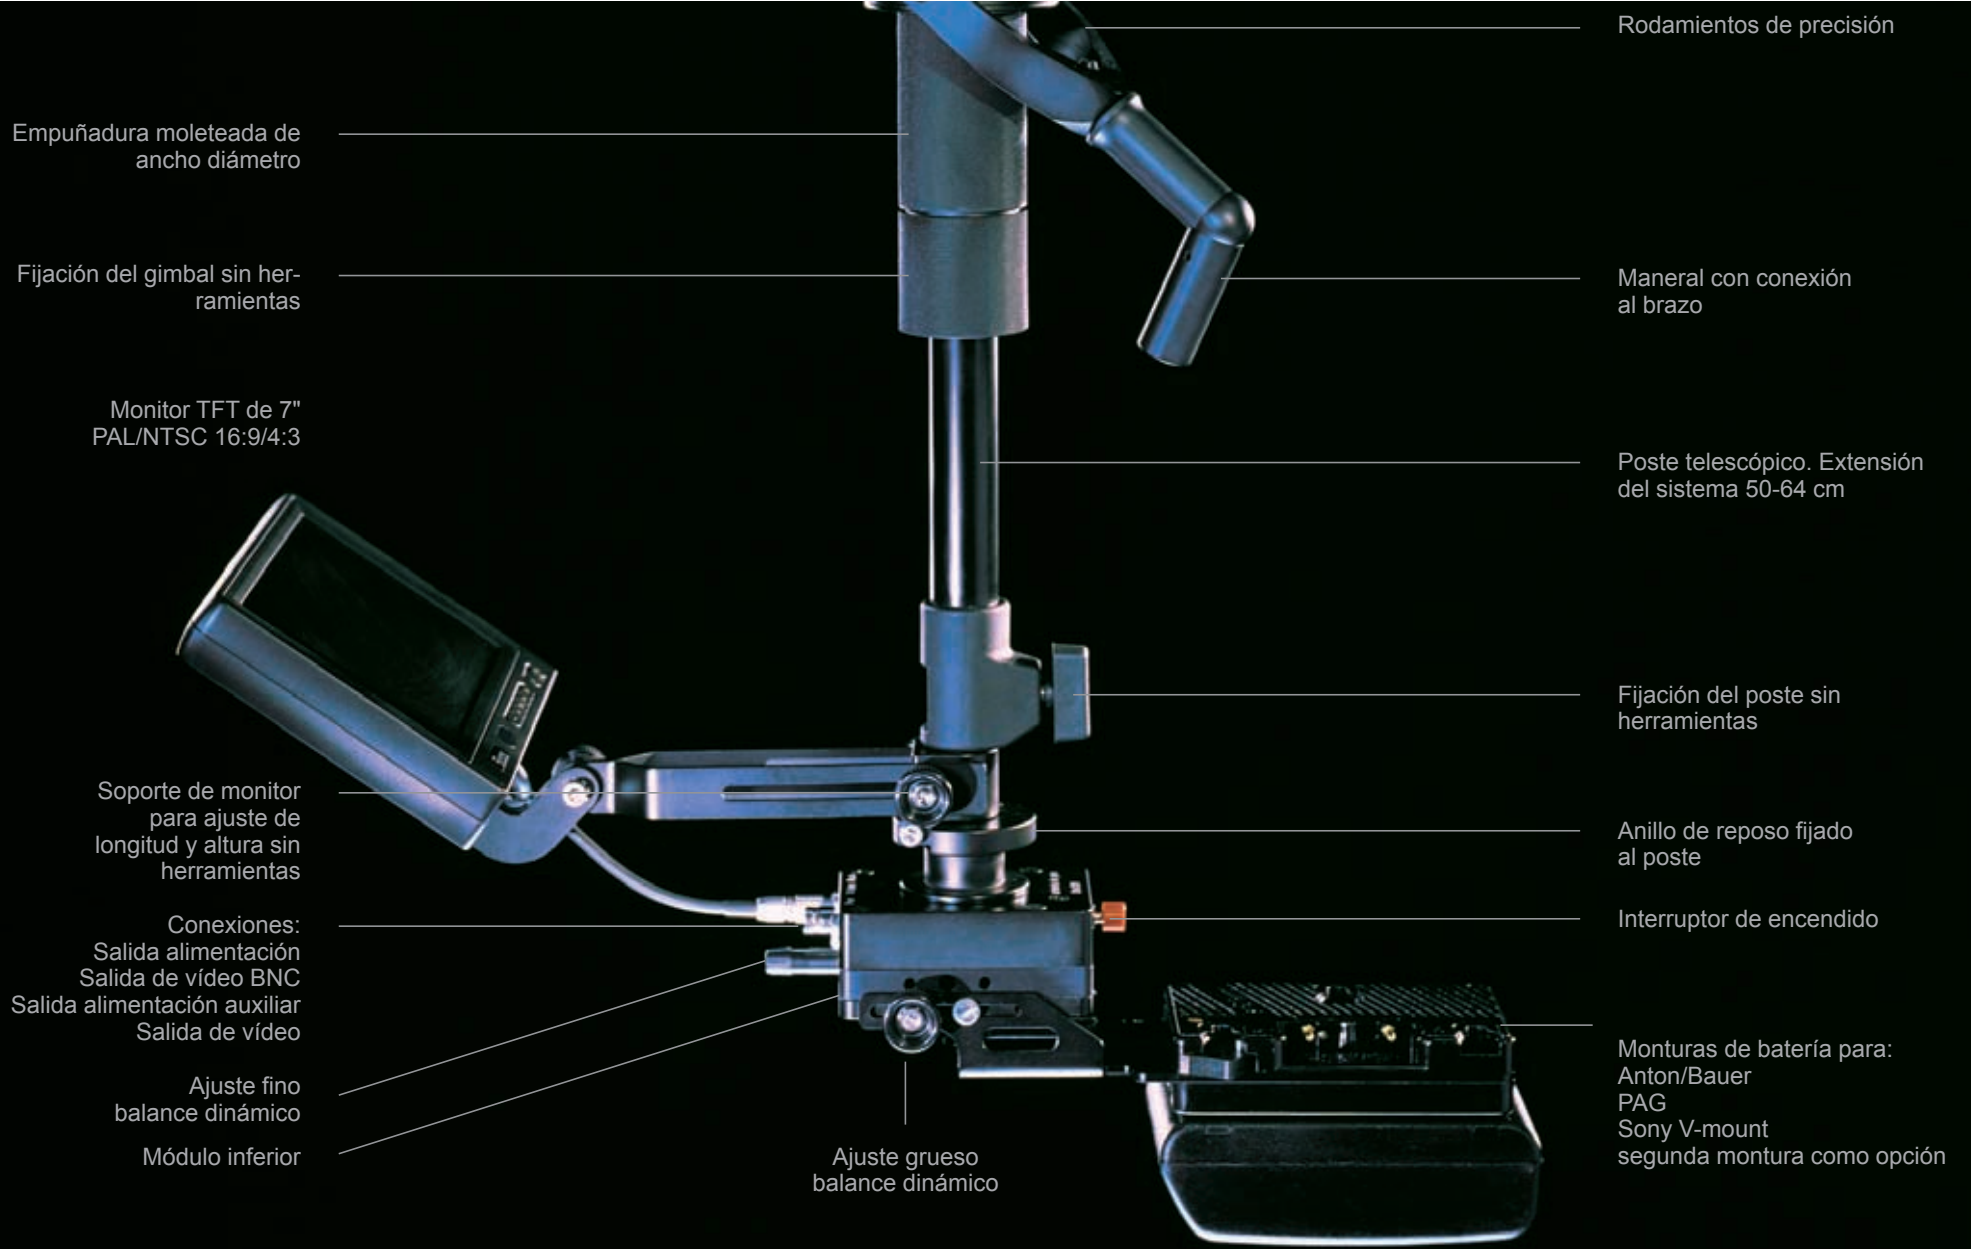

# artemis DV Pro

Fijación de la placa de cámara sin herramientas  
Ajuste adelante y atrás sin necesidad de freno

Conexiones  
Salida alimentación de cámara  
Entrada de vídeo BNC  
Salida de alimentación auxiliar  
Salida de vídeo

Gimbal de baja fricción ajustable sin herramientas

Placa de cámara DV1

Ajuste lado a lado autobloqueante sin necesidad de freno

Módulo lado a lado extraíble del poste

Anillo de soporte fijado al poste

fluid heads

## artemis DV Pro

Sistema Estabilizador de cámara

**Más allá de la Estabilidad**

El Artemis DV Pro es el primer sistema estabilizador de Cámara en el mundo que ofrece a los operadores el rango completo de las características profesionales. Permite el control completo de todos los ajustes y proporciona la flexibilidad que se necesita para un trabajo perfecto. El nuevo diseño del Artemis DV Pro optimiza las dimensiones y añade la adecuada cantidad de inercia al peso ligero de las cámaras profesionales. Asegura un balanceo dinámico rápido y extremadamente preciso y ofrece un control total de cada movimiento.

Módulo lado a lado

Módulo lado a lado vista tra sera

Gimbal

Soporte monitor

Sled inferior

Soporte de reposo

Brazo de poste Intercambiable

Escala en la tensión de los muelles